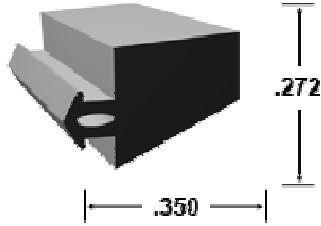

Die No. 2934

Description: Dense Preset Gasket
Material: 70 Durometer, EPDM; Black

[Contact Us](#)
[Request a Quote](#)