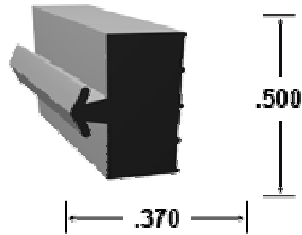

Die No. 2914

Description: Dense Preset Gasket
Material: 70 Durometer, EPDM; Black

[Contact Us](#)
[Request a Quote](#)