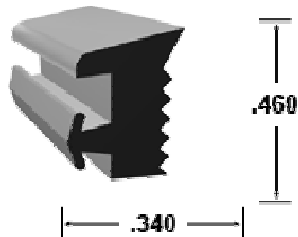

Die No. 2445R

Description: Dense Preset Gasket
Material: 70 Durometer, EPDM; Black

[Contact Us](#)
[Request a Quote](#)