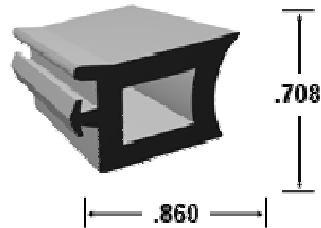

Die No. 2843

Description: Dense Preset Gasket
Material: 60 Durometer, EPDM; Black

[Contact Us](#)
[Request a Quote](#)