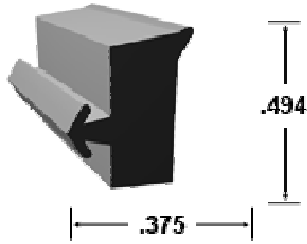

Die No. 2604

Description: Dense Preset Gasket
Material: 60 Durometer, EPDM; Black

[Contact Us](#)
[Request a Quote](#)