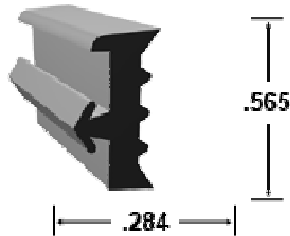

Die No. 2129

Description: Dense Preset Gasket
Material: 60 Durometer, EPDM; Black

[Contact Us](#)
[Request a Quote](#)