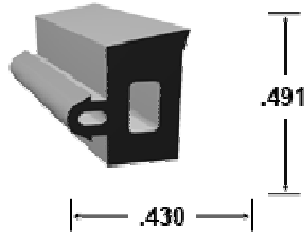

Die No. 2568

Description: Dense Preset Gasket
Material: 70 Durometer, EPDM; Black

[Contact Us](#)
[Request a Quote](#)