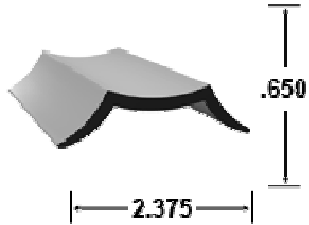

[Contact Us](#)
[Request a Quote](#)

Die No. 3036

Description: Overhead Door Seal, 2.875" Weatherstrip
Material: 70 Durometer, EDPM; Black

[Contact Us](#)
[Request a Quote](#)

Die No. 3038

Description: Overhead Door Seal, 1.375" Weatherstrip
Material: 70 Durometer, EPDM; Black

[Contact Us](#)
[Request a Quote](#)

Die No. 3042

Description: Overhead Door Seal, 1.375" Weatherstrip
Material: 50 Durometer, EPDM Sponge; Black

Contact Us
Request a Quote

Die No. 3039

Description: Overhead Door Seal, 2.375" Weatherstrip
Material: 70 Durometer, EPDM; Black