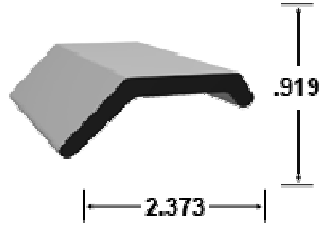

[Contact Us](#)
[Request a Quote](#)

Die No. 3036

Description: Overhead Door Seal, 2.875" Weatherstrip
Material: 70 Durometer, EDPM; Black

[Contact Us](#)
[Request a Quote](#)

Die No. 3038

Description: Overhead Door Seal, 1.375" Weatherstrip
Material: 70 Durometer, EPDM; Black

[Contact Us](#)
[Request a Quote](#)

Die No. 3042

Description: Overhead Door Seal, 1.375" Weatherstrip
Material: 50 Durometer, EPDM Sponge; Black

Contact Us
Request a Quote

Die No. 3039

Description: Overhead Door Seal, 2.375" Weatherstrip
Material: 70 Durometer, EPDM; Black