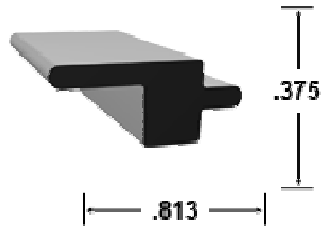

Die No. 2649

Description: Setting Block
Material: 80 Durometer, EPDM; Black

[Contact Us](#)
[Request a Quote](#)