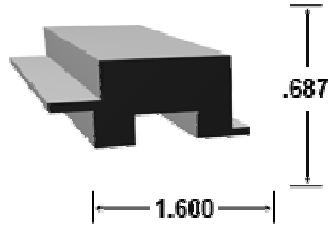

Die No. 2642

Description: Setting Block
Material: 80 Durometer, EPDM; Black

[Contact Us](#)
[Request a Quote](#)