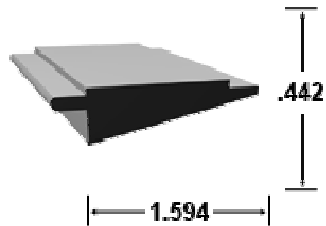

---

[Contact Us](#)  
[Request a Quote](#)

**Die No. 2649**

**Description:** Setting Block  
**Material:** 80 Durometer, EPDM; Black

---

[Contact Us](#)  
[Request a Quote](#)

**Die No. 2802**

**Description:** Setting Block  
**Material:** 70 Durometer, EPDM; Black