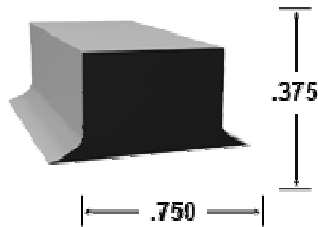

### Die No. 2908

**Description:** Setting Block with Barbs  
**Material:** 80 Durometer, EPDM; Black

[Contact Us](#)  
[Request a Quote](#)