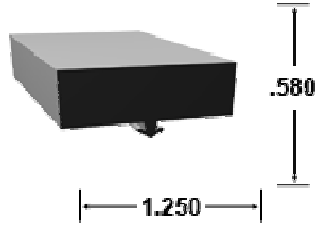

Die No. 2588

Description: Setting Block with Dart
Material: 80 Durometer, EPDM; Black

[Contact Us](#)
[Request a Quote](#)