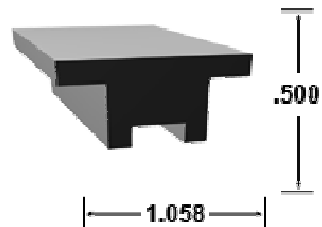

Die No. 2371

Description: Setting Block
Material: 60 Durometer, EPDM; Black

[Contact Us](#)
[Request a Quote](#)