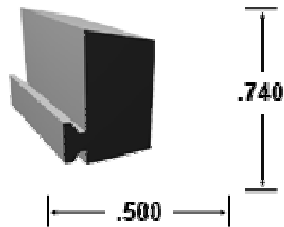

### Die No. 2908

**Description:** Setting Block with Barbs  
**Material:** 80 Durometer, EPDM; Black

[Contact Us](#)  
[Request a Quote](#)