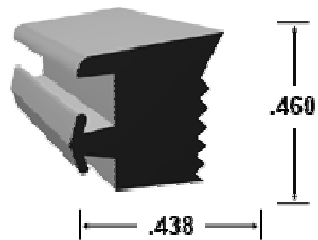

Die No. 2457

Description: Sponge Preset Gasket
Material: EPDM Sponge; Black