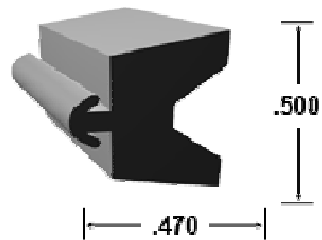

Die No. 2052

Description: Sponge Preset Gasket
Material: EPDM Sponge; Black

[Contact Us](#)
[Request a Quote](#)