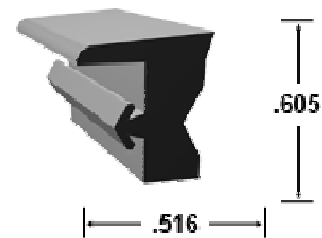

Die No. 2048

Description: Sponge Preset Gasket
Material: EPDM Sponge; Black

[Contact Us](#)
[Request a Quote](#)