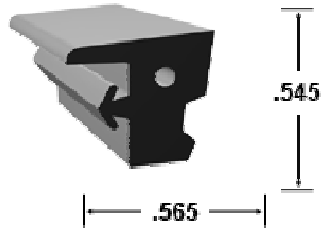

Die No. 2509

Description: Sponge Preset Gasket
Material: EPDM Sponge; Black

[Contact Us](#)
[Request a Quote](#)