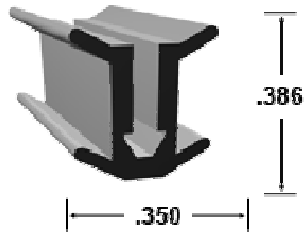

Die No. 2341

Description: U-Channel
Material: 70 Durometer, EPDM; Black

[Contact Us](#)
[Request a Quote](#)