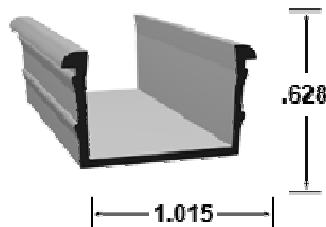

Die No. 2425

Description: U-Channel
Material: 70 Durometer, Neoprene; Black

[Contact Us](#)
[Request a Quote](#)