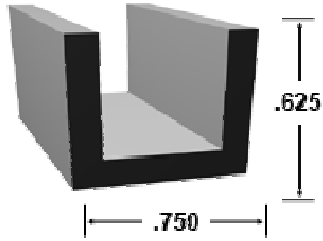

Die No. 2064

Description: U-Channel
Material: 60 Durometer, Silicone; Black

[Contact Us](#)
[Request a Quote](#)