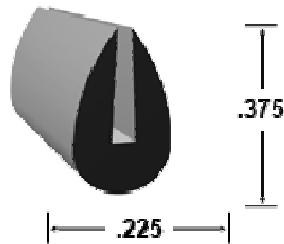

[Contact Us](#)
[Request a Quote](#)

Die No. 2287

Description: U-Channel
Material: 60 Durometer, EPDM; Black

[Contact Us](#)
[Request a Quote](#)

Die No. 2038

Description: U-Channel
Material: 50 Durometer, Silicone; Red