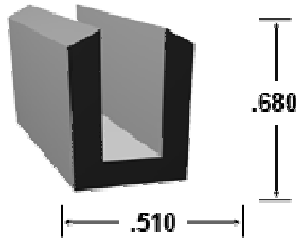

Die No. 2921

Description: U-Channel
Material: 70 Durometer, EPDM Sponge; Black

[Contact Us](#)
[Request a Quote](#)