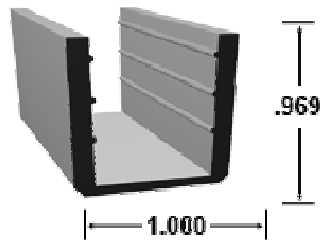

Die No. 2128

Description: U-Channel
Material: 70 Durometer, EPDM; Black

[Contact Us](#)
[Request a Quote](#)